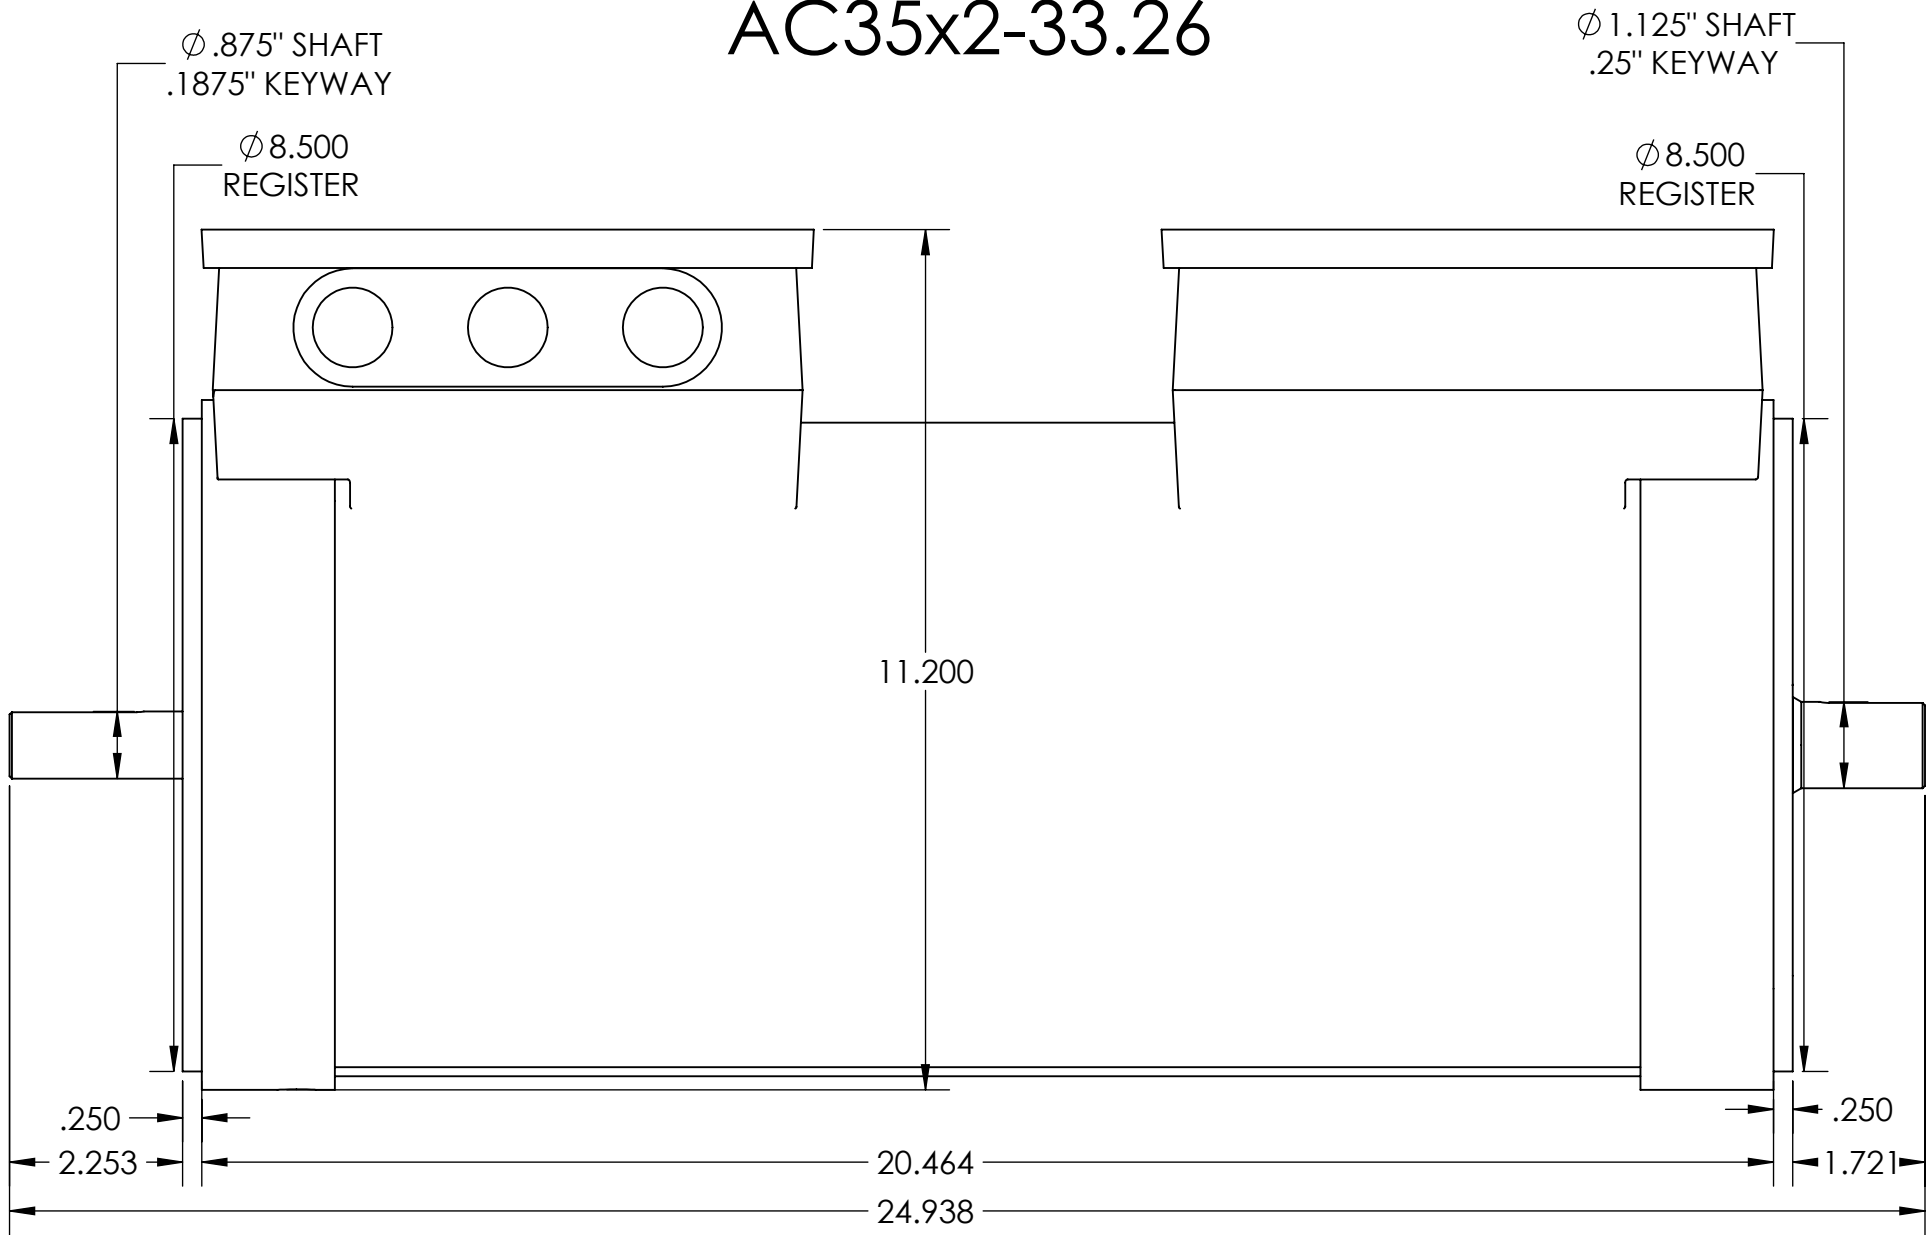

AC35x2-33.26

SIDE VIEW