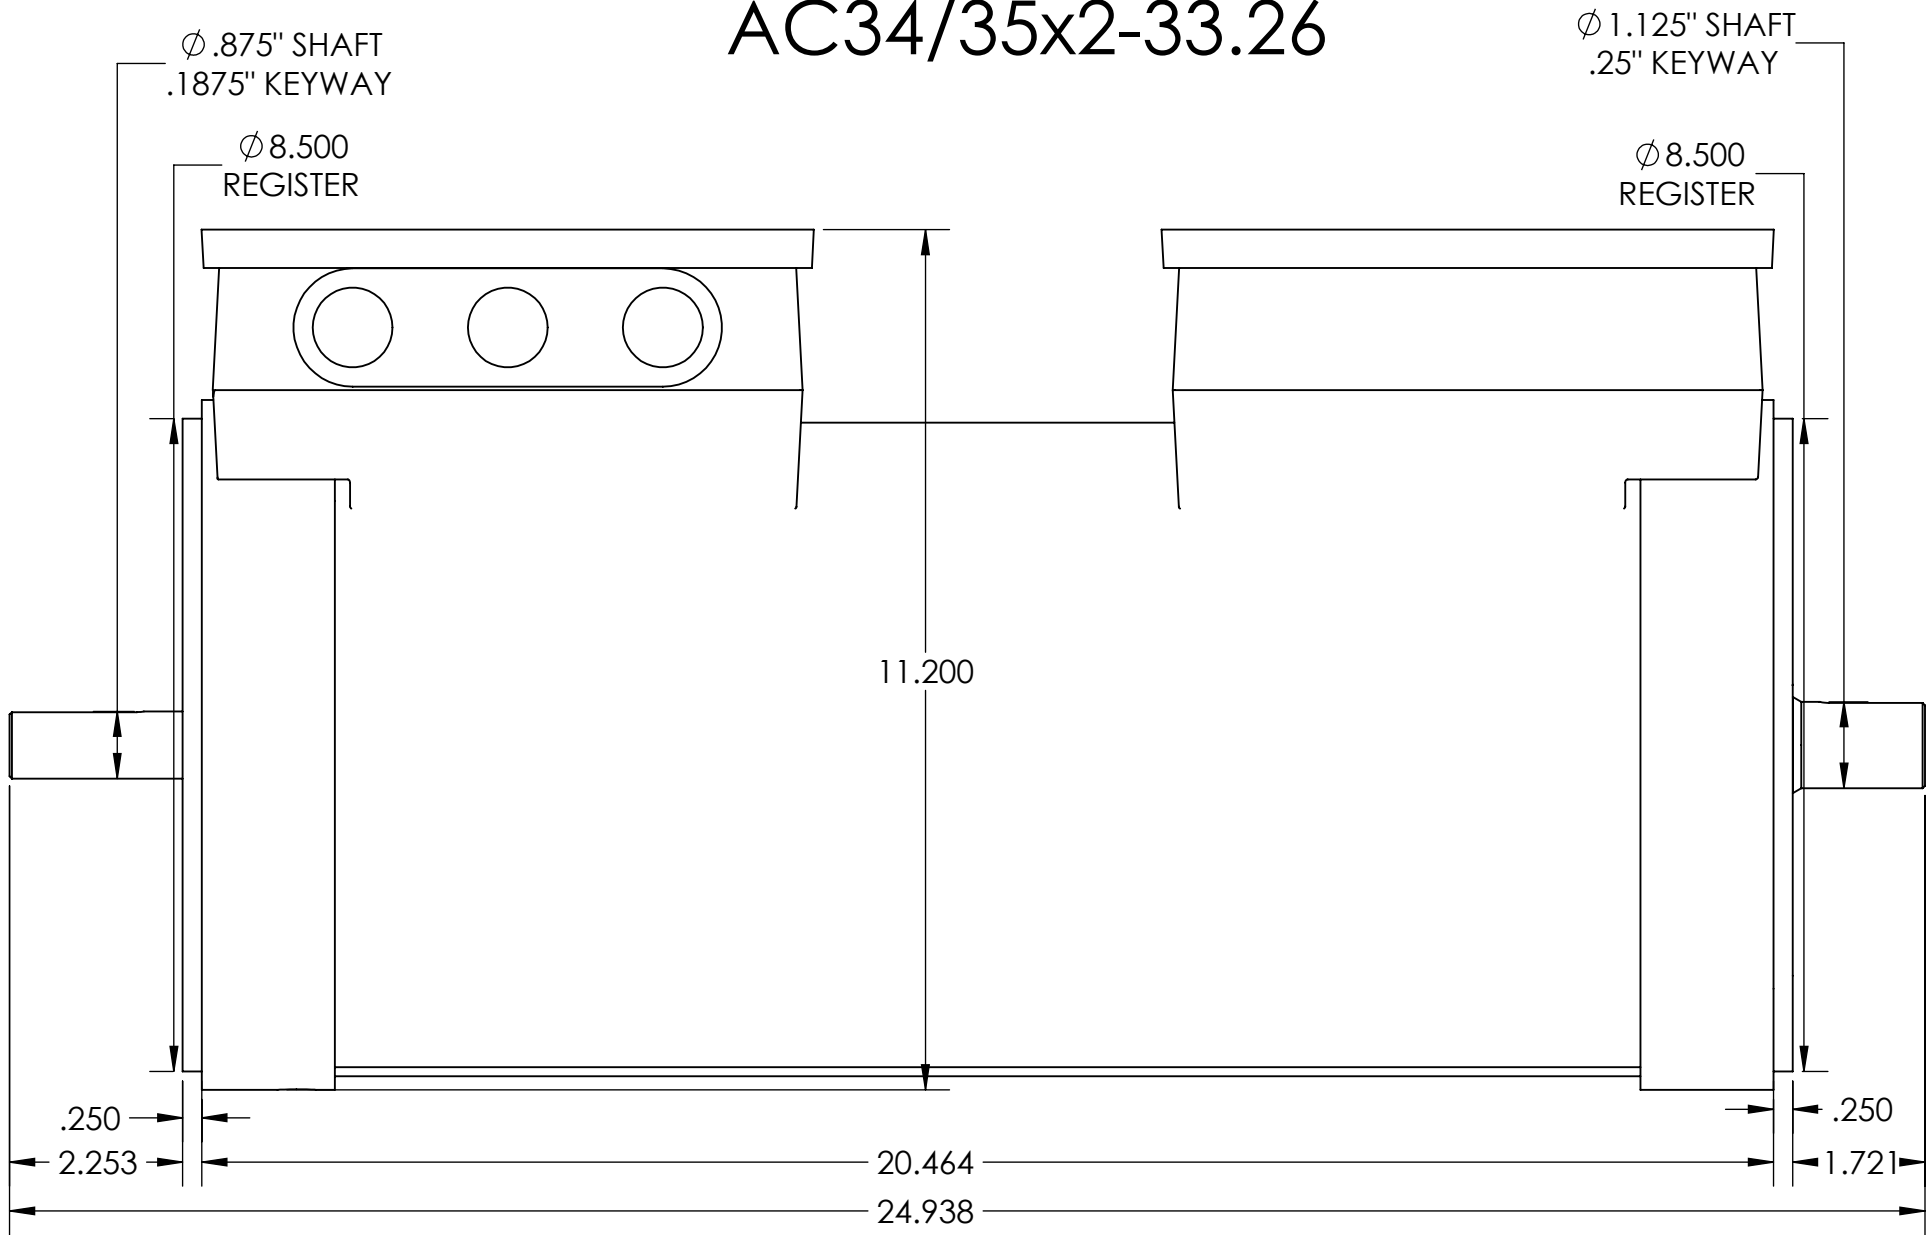

AC34/35x2-33.26

SIDE VIEW